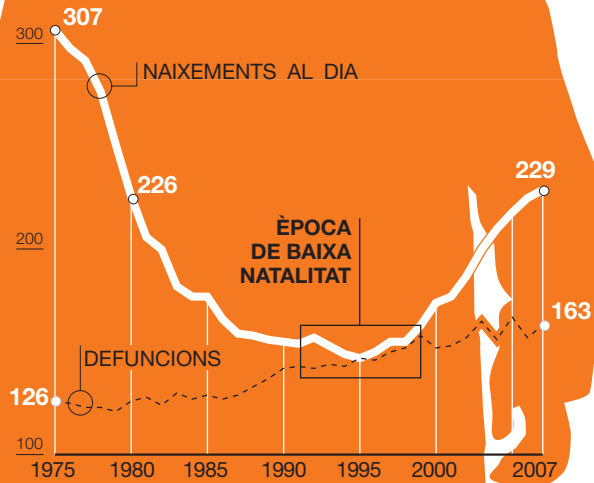

# LA 'GENERACIÓ BUIDA'

## Evolució de la natalitat i la mortalitat a Catalunya

## Evolució de la població infantil

## Població de Catalunya

1970  
5.107.606

2008  
7.364.068