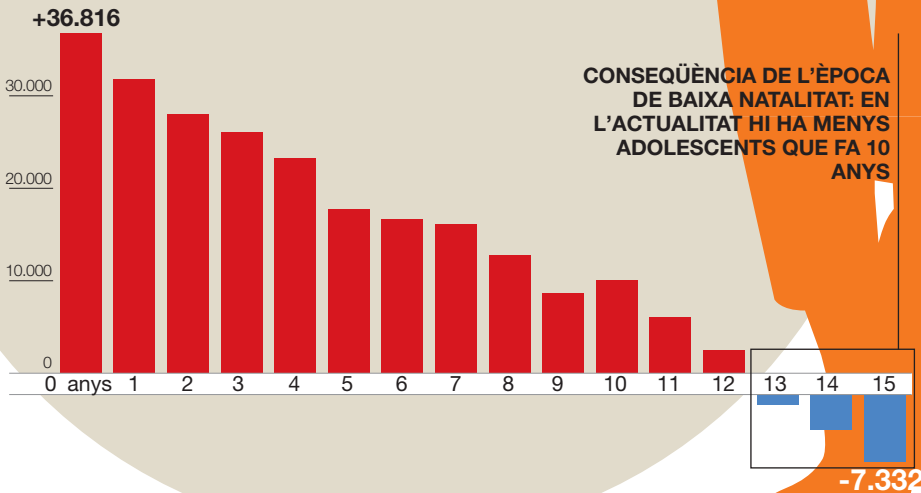

## Evolució de la natalitat i la mortalitat a Catalunya

## Evolució de la població infantil

## Població de Catalunya

1970  
5.107.606

2008  
7.364.068

## Diferència entre la població de cada edat entre el 1998 i el 2008

CONSEQÜÈNCIA DE L'ÈPOCA DE BAIXA NATALITAT: EN L'ACTUALITAT HI HA MENYS ADOLESCENTS QUE FA 10 ANYS