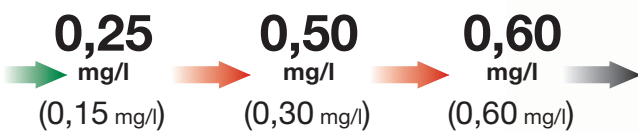

L'EXPERIMENT

**3 COPES DE VI
+ 1 DE CAVA**

- ▶ Home de 33 anys
 - ▶ 85 kg de pes
 - ▶ 1,73 m d'altura
- 30** minuts després

0,04 mg/L

**2 COPES DE VI
+ 1 DE CAVA**

- ▶ Dona de 32 anys
 - ▶ 45 kg de pes
 - ▶ 1,62 m d'altura
- 10** minuts després

0,08 mg/L

**2 COPES DE CERVESA
+ 1 DE CAVA**

- ▶ Home de 39 anys
 - ▶ 74 kg de pes
 - ▶ 1,73 m d'altura
- 30** minuts després

0,33 mg/L

**3 CERVESES
+ 4 COPES DE VI**

- ▶ Home de 36 anys
 - ▶ 113 kg de pes
 - ▶ 1,93 m d'altura
- 2** minuts després

0,98 mg/L

Aparell utilitzat en l'experiment, similar al que utilitzen els Mossos d'Esquadra

LÍMITS LEGALS I SANCIONS

LÍMIT GENÈRIC. ENTRE PARÈNTESIS, PER A PROFESSIONALS I PRINCIPIANTS

PUNTS 4

MULTA
301€ → 600€