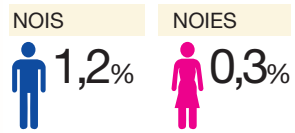

ALCOHOL

Joves de 14 a 18 anys

44%

dels bevedors habituals s'han emborratxat l'últim mes

Han begut alcohol els últims 30 dies

EN PERCENTATGE

14,9%

dels adolescents de 18 anys diuen haver conduït després de beure

COCAÏNA

2a droga il·legal més consumida a Espanya

N'HAN PROVAT ALGUN COP ELS ÚLTIMS 12 MESOS

EN PERCENTATGE

CÀNNABIS

Un de cada tres

escolars (de 14 a 18 anys) n'han provat algun cop en la seva vida

FUMEN CÀNNABIS CADA DIA

Edat d'inici en el consum

14,5 ANYS DE MITJANA

HEROÏNA

1% dels estudiants analitzats n'han pres algun cop en la vida

PER SEXES

Edat d'inici en el consum

14,6 ANYS DE MITJANA