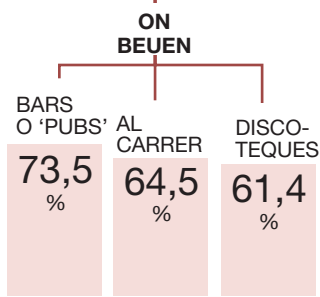

ALCOHOL

Joves de 14 a 18 anys

44%

dels bevedors habituals s'han emborratxat l'últim mes

Han begut alcohol els últims 30 dies

EN PERCENTATGE

14,9%

dels adolescents de 18 anys diuen haver conduït després de beure

COCAÏNA

2a droga il·legal més consumida a Espanya

N'HAN PROVAT ALGUN COP ELS ÚLTIMS 12 MESOS

EN PERCENTATGE

CÀNNABIS

Un de cada tres

escolars (de 14 a 18 anys) n'han provat algun cop en la seva vida

FUMEN CÀNNABIS CADA DIA