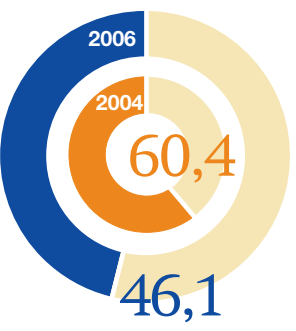

TABAC

Estudiants de secundària que han fumat tabac cada dia els últims 30 dies

EN PERCENTATGE

Fumen cada dia

COMPARACIÓ DEL 2006 RESPECTE DEL 2004

Edat d'inici en el consum: **13** ANYS
 Inici hàbit diari: **14** ANYS

ALCOHOL

Joves de 14 a 18 anys

44%

dels bevedors habituals s'han emborratxat l'últim mes

Han begut alcohol els últims 30 dies

EN PERCENTATGE

14,9%

dels adolescents de 18 anys diuen haver conduït després de beure