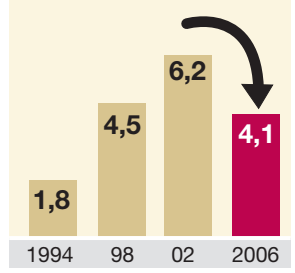

TABAC

Estudiants de secundària que han fumat tabac cada dia els últims 30 dies

EN PERCENTATGE

Fumen cada dia

COMPARACIÓ DEL 2006 RESPECTE DEL 2004

Edat d'inici en el consum: **13** ANYS
 Inici hàbit diari: **14** ANYS

ALCOHOL

Joves de 14 a 18 anys

44%

dels bevedors habituals s'han emborratxat l'últim mes

Han begut alcohol els últims 30 dies

EN PERCENTATGE

14,9%

dels adolescents de 18 anys diuen haver conduït després de beure

COCAÏNA

2a droga il·legal més consumida a Espanya

N'HAN PROVAT ALGUN COP ELS ÚLTIMS 12 MESOS

EN PERCENTATGE

CÀNNABIS

Un de cada tres

escolars (de 14 a 18 anys) n'han provat algun cop en la seva vida

FUMEN CÀNNABIS CADA DIA