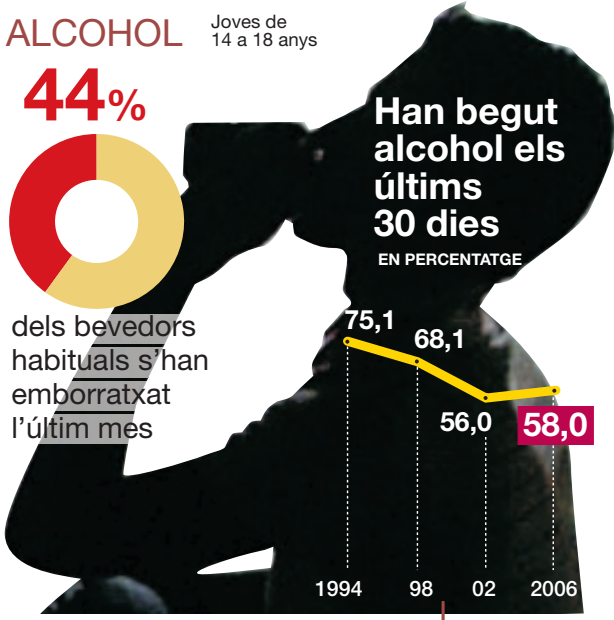

TABAC

Estudiants de secundària que han fumat tabac cada dia els últims 30 dies

EN PERCENTATGE

Fumen cada dia

COMPARACIÓ DEL 2006 RESPECTE DEL 2004

Edat d'inici en el consum: **13** ANYS
 Inici hàbit diari: **14** ANYS

ALCOHOL

Joves de 14 a 18 anys

44%

dels bevedors habituals s'han emborratxat l'últim mes

Han begut alcohol els últims 30 dies

EN PERCENTATGE

14,9%

dels adolescents de 18 anys diuen haver conduït després de beure

COCAÏNA

2a droga il·legal més consumida a Espanya

N'HAN PROVAT ALGUN COP ELS ÚLTIMS 12 MESOS

EN PERCENTATGE

CÀNNABIS

Un de cada tres

escolars (de 14 a 18 anys) n'han provat algun cop en la seva vida

FUMEN CÀNNABIS CADA DIA