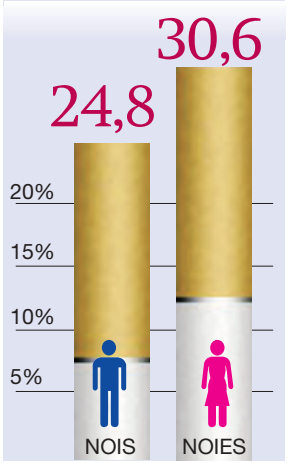

TABAC

Estudiants de secundària que han fumat tabac cada dia els últims 30 dies

EN PERCENTATGE

Fumen cada dia

COMPARACIÓ DEL 2006 RESPECTE DEL 2004

Edat d'inici en el consum: **13** ANYS
 Inici hàbit diari: **14** ANYS

ALCOHOL

Joves de 14 a 18 anys

44%

dels bevedors habituals s'han emborratxat l'últim mes

Han begut alcohol els últims 30 dies

EN PERCENTATGE

14,9%

dels adolescents de 18 anys diuen haver conduït després de beure

COCAÏNA

2a droga il·legal més consumida a Espanya

N'HAN PROVAT ALGUN COP ELS ÚLTIMS 12 MESOS

EN PERCENTATGE

CÀNNABIS

Un de cada tres

escolars (de 14 a 18 anys) n'han provat algun cop en la seva vida

FUMEN CÀNNABIS CADA DIA