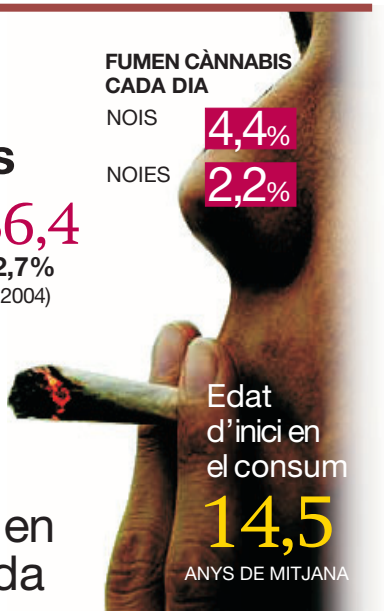

ALCOHOL

Joves de 14 a 18 anys

44%

dels bevedors habituals s'han emborratxat l'últim mes

Han begut alcohol els últims 30 dies

EN PERCENTATGE

14,9%

dels adolescents de 18 anys diuen haver conduït després de beure

COCAÏNA

2a droga il·legal més consumida a Espanya

N'HAN PROVAT ALGUN COP ELS ÚLTIMS 12 MESOS

EN PERCENTATGE

CÀNNABIS

Un de cada tres

escolars (de 14 a 18 anys) n'han provat algun cop en la seva vida

FUMEN CÀNNABIS CADA DIA

Edat d'inici en el consum

14,5 ANYS DE MITJANA

HEROÏNA

1% dels estudiants analitzats n'han pres algun cop en la vida

PER SEXES

Edat d'inici en el consum

14,6 ANYS DE MITJANA